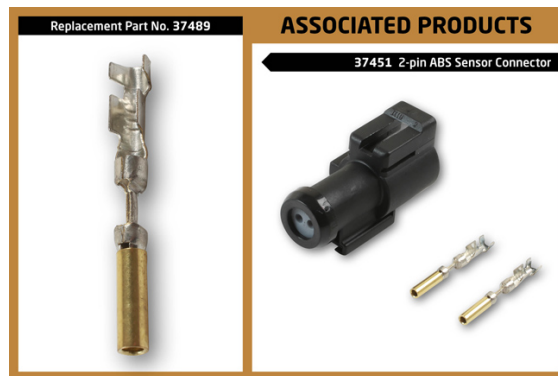

Connecteur pour capteur à 2 pôles Ford - 9 pcs

Additional Information

- Connecteur Ford pour capteur ABS à 2 pôles femelle (noir)
- Equivalent au code constructeur 3U2Z-14S411-SVB,
- Contenu: 3 pcs de connecteurs femelles à 2 pôles
- 6 joints d'étanchéité (Ref 37489)
- Fournis sous blister

<http://product/37451>

Related Tools

Universal Terminal Tool Kit 12pc | 4323

- For damage free, releasing of plug type connectors.
- Supplied with positional insert for easy identification of missing tools.
- Three of the handles are spring loaded for use with the round connectors supplied.
- For use on a range of vehicles including Ford, BMW Mercedes-Benz, Opel, Volkswagen, Fiat, Man, Saab, Renault, Chrysler, Porsche, PSA, Skoda, Audi, Mazda, Toyota, Vauxhall & Volvo.
- Folding handles/sheaths to protect the user and the fine precision tips.